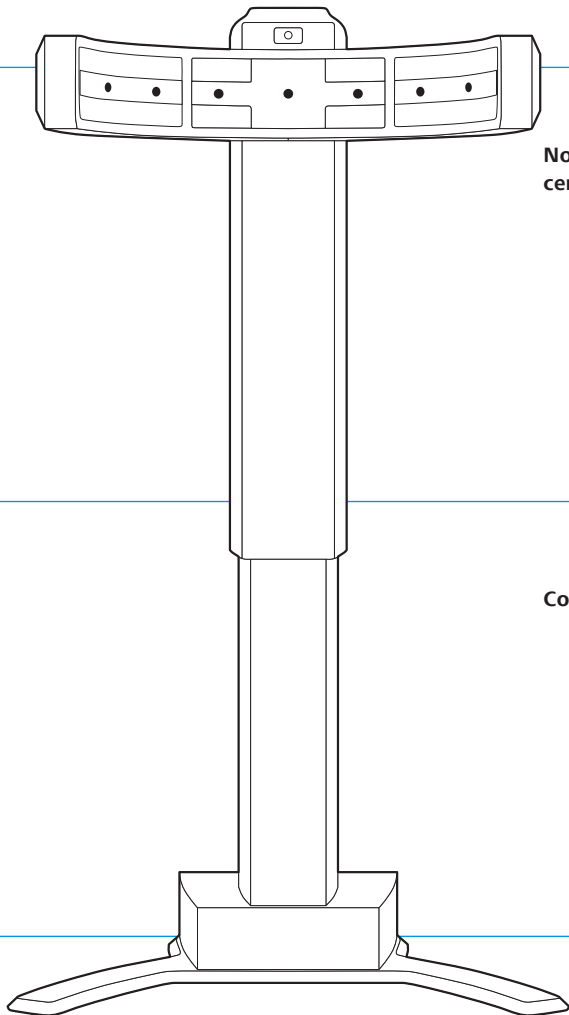

La plataforma digital para centrado preciso y consulta personalizada. ZEISS VISUFIT 1000

1 Disparo

9 Cámaras

180° Vista de la cabeza y de las monturas

45 M. Puntos

No es necesario clip de calibración, centrado preciso y fácil

Asistente para la posición de la cabeza

Medición de la distancia de vértice incluso con monturas gruesas

Determinación de la distancia de vértice derecha/izquierda en un solo disparo

Detección automática de pupila y montura